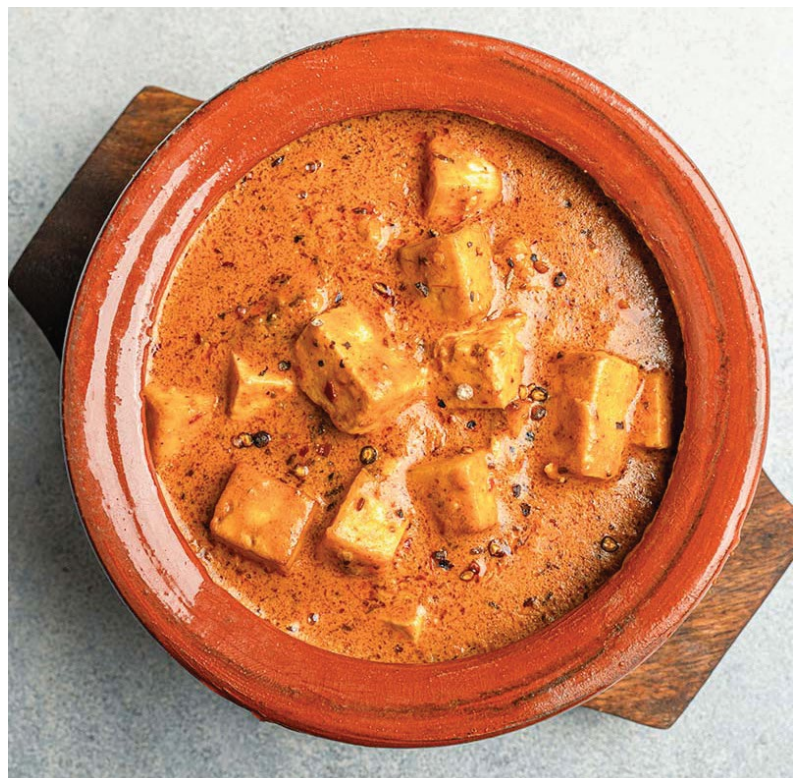

Paneer Handi

25 AED